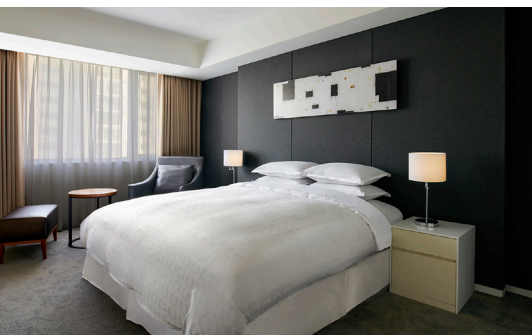

EXPERIENCE

- 비즈니스 센터
- 팔라티움 피트니스
- 온수 풀
- 사우나
- 웨라톤 클럽 라운지
- 스파
- 실내수영장
- 회의 및 이벤트 시설
- 웨딩

GUEST ROOMS & SUITES

웨라톤 호텔의 341개 객실과 스위트는 넓고 아늑하며, 웨라톤 호텔만의 시그니처 베드가 구비되어 있습니다. 비교할 수 없는 최고급 럭셔리 매트리스에서 부드러운 고급 침구류로 최고로 편안한 밤을 보내시기 바랍니다.

Sheraton Seoul Palace Gangnam Hotel

서울시 서초구 사평대로 160 (우)06578
 T 82 2 532 5000 F 82 2 532 0399
 sheraton.gangnam@sheratonseoulpalace.com
 www.marriott.co.kr/selsi

ROOM TYPES

ROOM	NUMBER	AREA (SQM)
DELUXE KING	61	27
DELUXE QUEEN	77	25
DELUXE FAMILY TWIN	48	25-31
DELUXE TWIN	18	25-31
DELUXE TRIPLE	7	27-29
CLUB QUEEN	56	25-31
CLUB KING	25	27
CLUB TWIN	27	29
STUDIO SUITE	8	43
PREMIUM SUITE	6	50
PREMIUM SUITE FAMILY	6	50-59
DUPLEX SUITE	1	76
ROYAL SUITE	1	120
TOTAL	341	